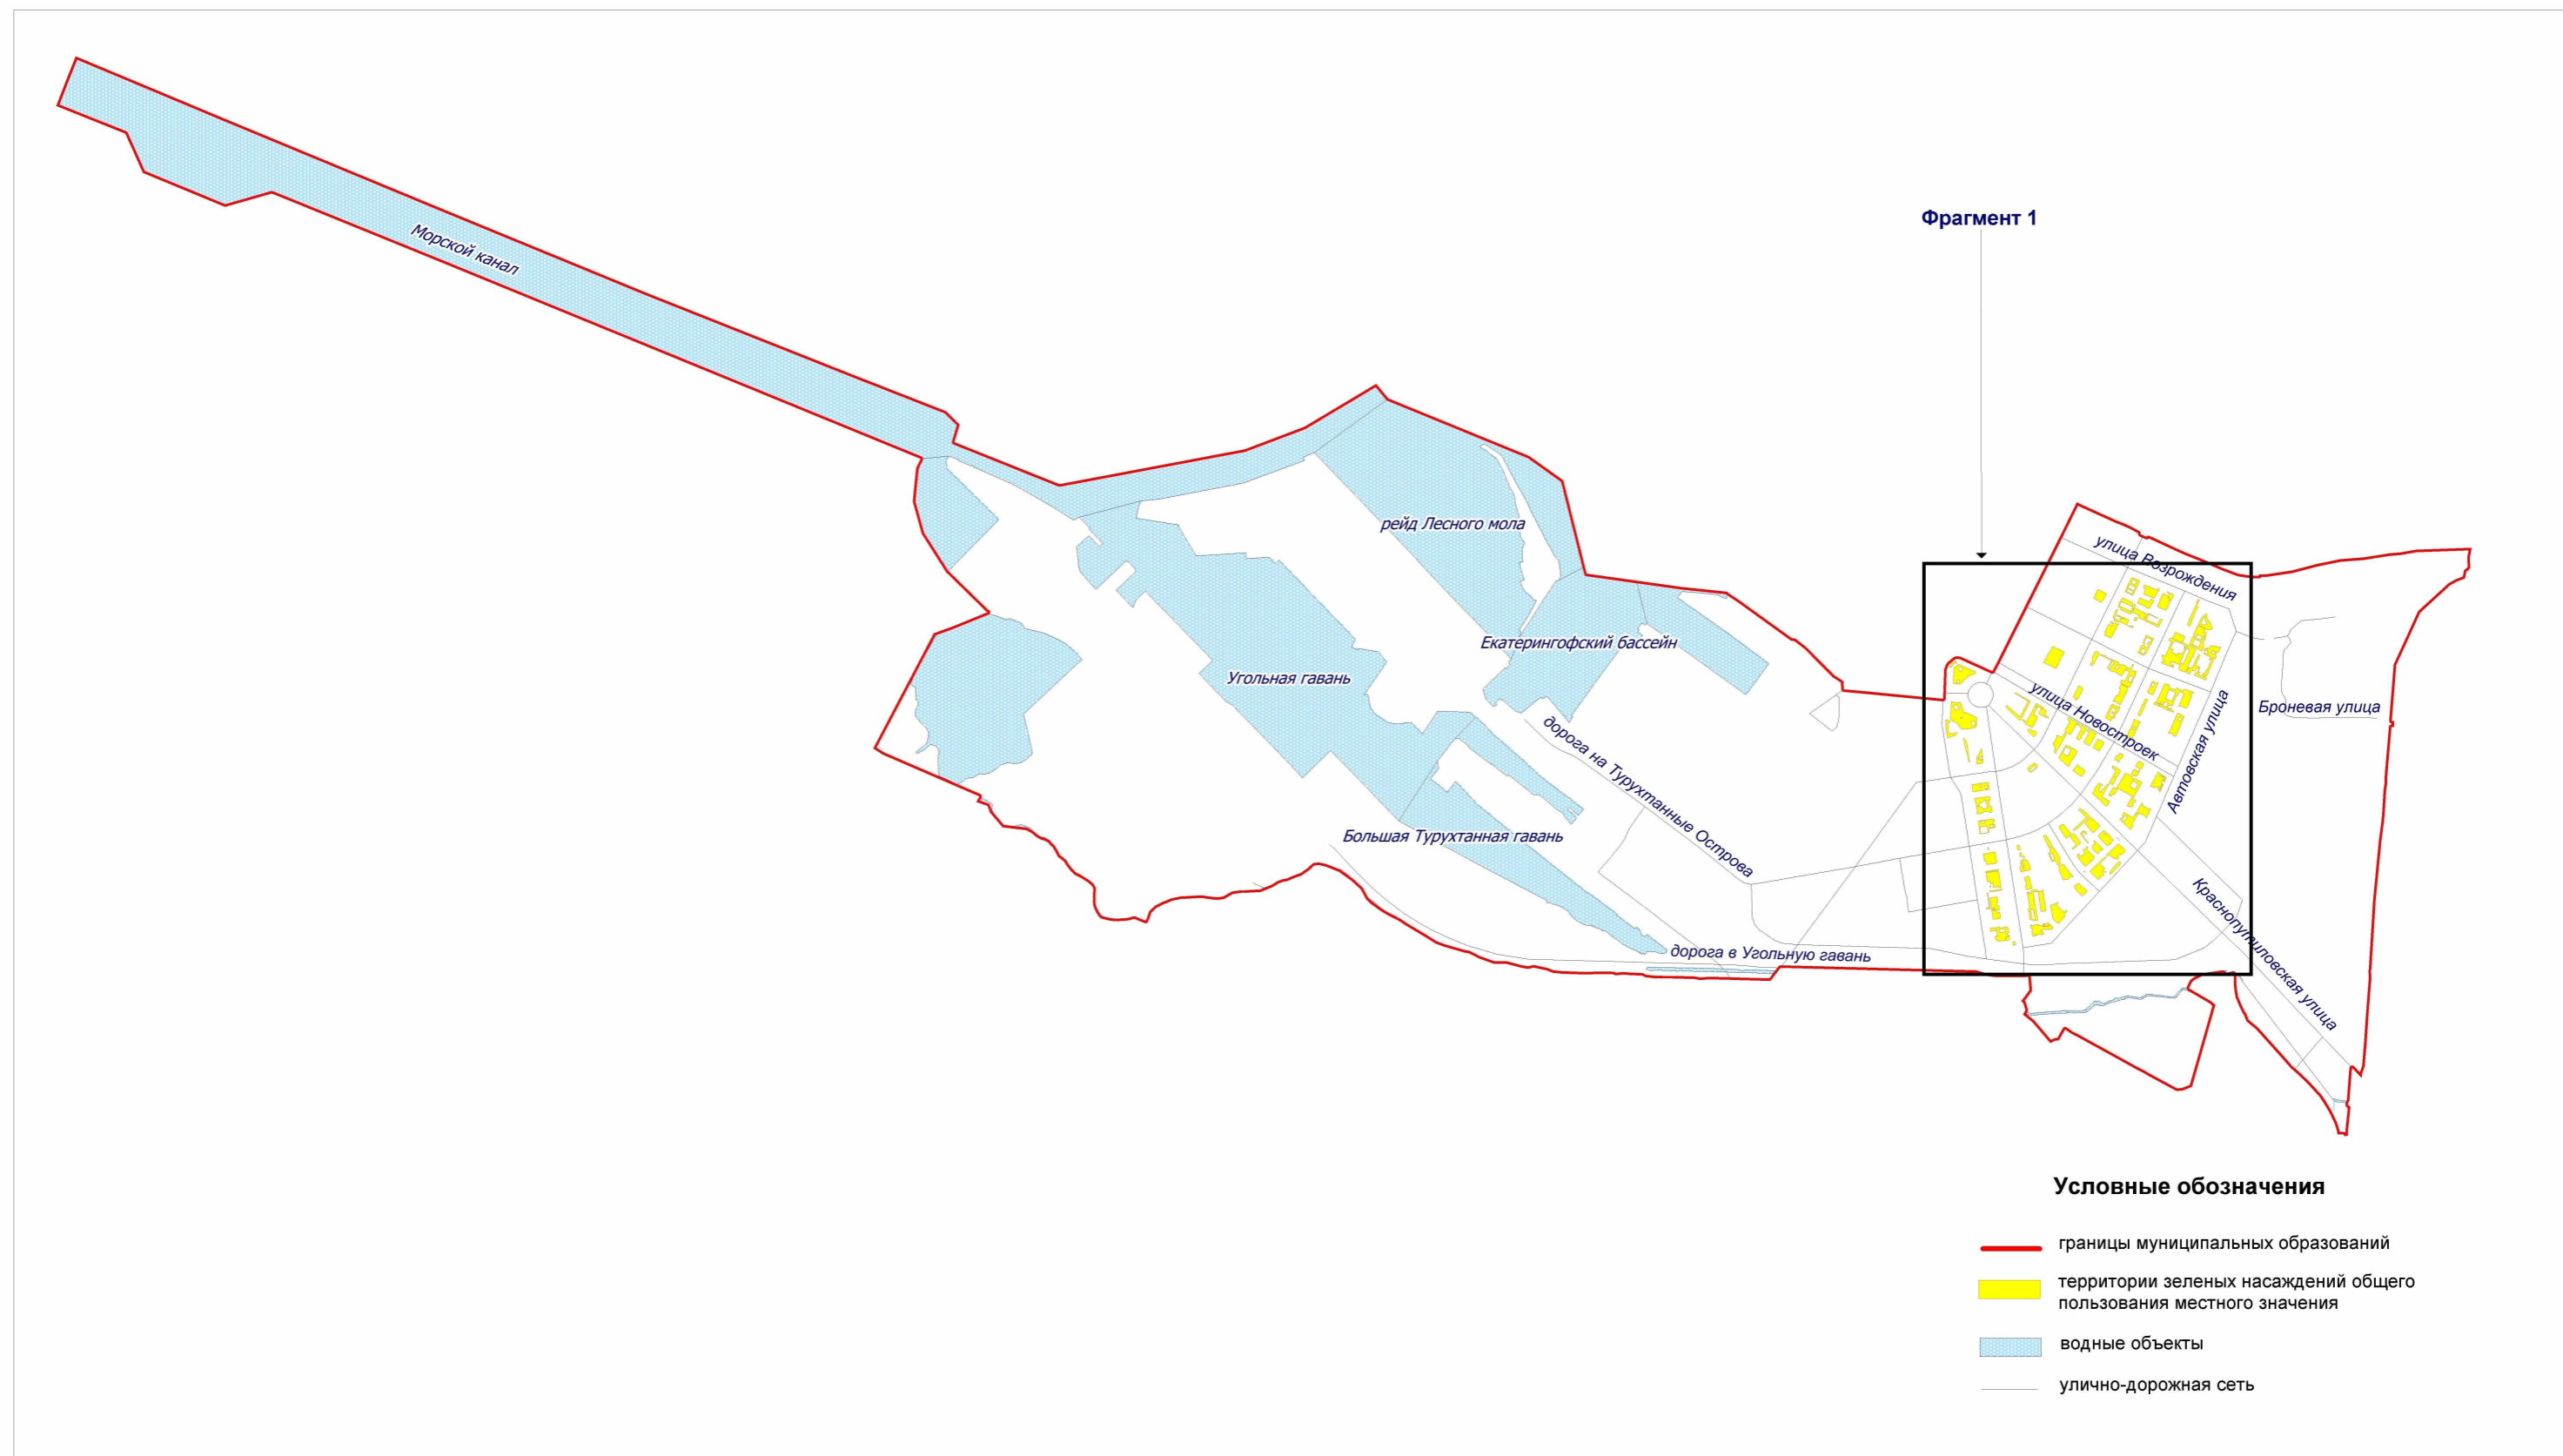

**Территории зеленых насаждений общего пользования местного значения в границах Кировского района Санкт-Петербурга
(внутригородское муниципальное образование города федерального значения Санкт-Петербурга муниципальный округ Автово)**

Схема 28

Территории зеленых насаждений общего пользования местного значения
в границах Кировского района Санкт-Петербурга

Схема 28-1

(внутригородское муниципальное образование города федерального значения Санкт-Петербурга
муниципальный округ Автово, фрагмент 1)